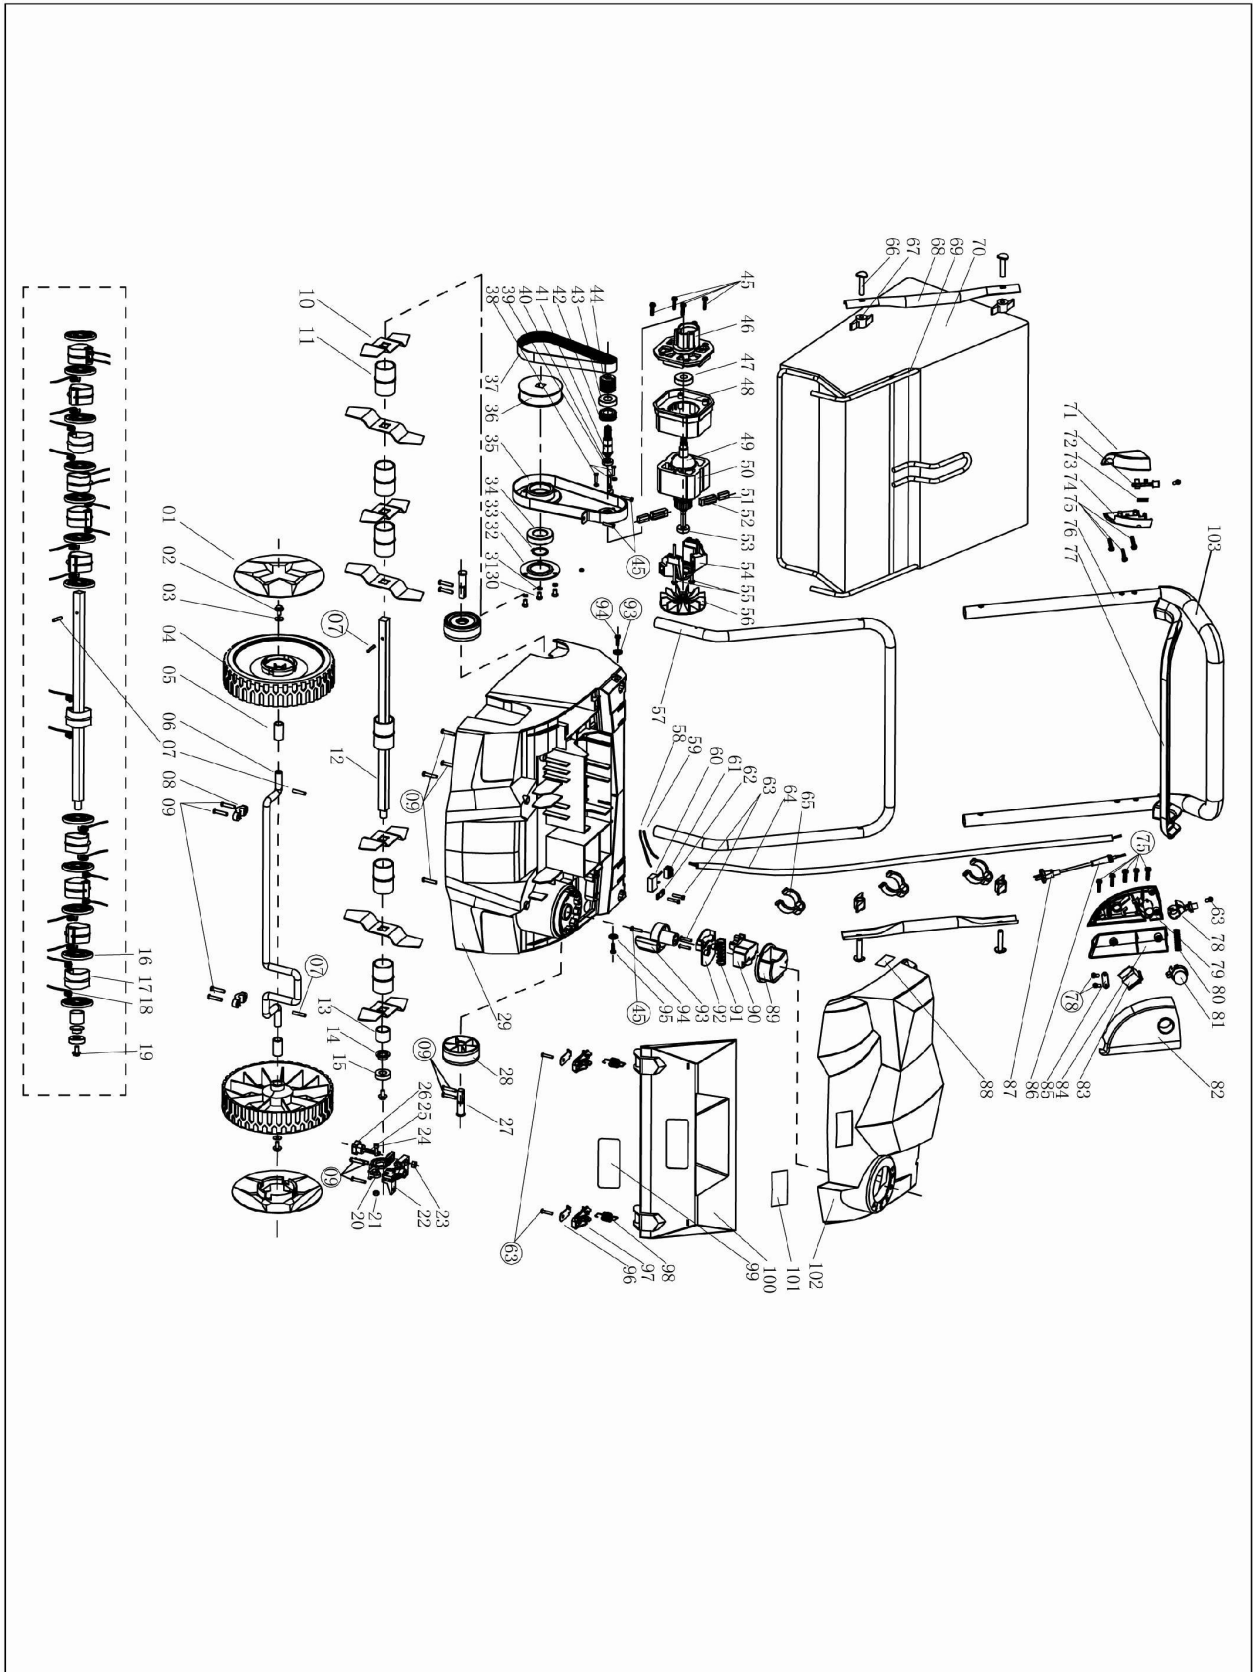

REV 1638B

| pozice | obj. číslo | název |
|--------|------------|-------------------------|
| 1 | 6641-0001 | poklice poj. kola |
| 2 | 6641-0002 | šroub M6x12 |
| 3 | 6641-0003 | podložka |
| 4 | 6641-0004 | kolo pojezd. |
| 5 | 6641-0005 | pouzdro |
| 6 | 6641-0006 | osa kol |
| 7 | 6641-0007 | čep |
| 8 | 6641-0008 | příchytka |
| 9 | 6641-0009 | šroub |
| 10 | 6641-0010 | provzd. nůž |
| 11 | 6641-0011 | pouzdro |
| 12 | 6641-0012 | hřídel nožů |
| 13 | 6641-0013 | pouzdro |
| 14 | 6641-0014 | podložka |
| 15 | 6641-0015 | ložiško 6001ZZ |
| 16 | 6641-0016 | podložka |
| 17 | 6641-0017 | držák pera |
| 18 | 6641-0018 | pružina provzd. |
| 19 | 6641-0019 | šroub |
| 20 | 6641-0020 | uložení ložiska |
| 21 | 6641-0021 | matice M5 |
| 22 | 6641-0022 | uložení ložiska |
| 23 | 6641-0023 | matice M6 |
| 24 | 6641-0024 | šroub M5x20 |
| 25 | 6641-0025 | šroub M6x35 |
| 26 | 6641-0026 | šroub |
| 27 | 6641-0027 | držák kola |
| 28 | 6641-0028 | kolo pojezd. |
| 29 | 6641-0029 | skelet |
| 30 | 6641-0030 | šroub M5x10 |
| 31 | 6641-0031 | podložka pérová |
| 32 | 6641-0032 | podložka |
| 33 | 6641-0033 | podložka pérová |
| 34 | 6641-0034 | ložisko 6005ZZ |
| 35 | 6641-0035 | kryt |
| 36 | 6641-0036 | řemenice (velká) |
| 37 | 6641-0037 | řemen pohonu |
| 38 | 6641-0038 | šroub M4x18 |
| 39 | 6641-0039 | podložka pérová |
| 40 | 6641-0040 | ložisko 698ZZ |
| 41 | 6641-0041 | osa převodů |
| 42 | 6641-0042 | kolo ozubené |
| 43 | 6641-0043 | ložisko 6002ZZ |
| 44 | 6641-0044 | řemenice (malá) |
| 45 | 6641-0045 | šroub |
| 46 | 6641-0046 | nelze objednat ! |
| 47 | 6641-0047 | nelze objednat ! |
| 48 | 6641-0048 | nelze objednat ! |
| 49 | 6641-0049 | nelze objednat ! |
| 50 | 6641-0050 | nelze objednat ! |
| 51 | 6641-0051 | uhlík (sada 2ks) |
| 52 | 6641-0052 | držák uhlíku (sada 2ks) |
| 53 | 6641-0053 | nelze objednat ! |
| 54 | 6641-0054 | suport motoru |